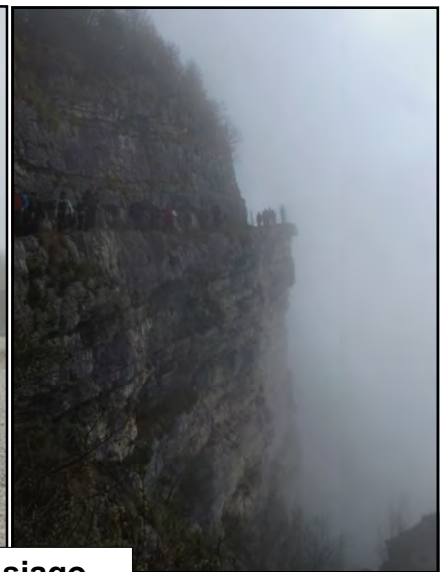

Cave di Oolite

Monti di Casto

Monte Cengio - Asiago

Isola d'Elba

Val Codera - Frasnedo

Cima Cadi - Monte Serodine

Bishorn 4.153 m.

Rifugio Curò

Rifugio Rosetta alle Pale di S. Martino

Rifugio Aviolo

Ferrata Minonzio allo Zuccone Campelli

Ottobrata in Oltrepò Pavese

**Ferrata Osa al Corno Rat - Corni di Canzo**

**M.te Casale - via Cristina**

**Falesia "alle Scale"**

**Dosso Alto - parete Ovest**

**Ferrata Medale**

**Ferrata Pisetta**

**Ortles - Cresta Hintergrat**

**Via Ferrata M. Torti**

**M.te Frisozzo - Canale Nord**

Dozzo dei Galli

Colbricon - Val Venegia