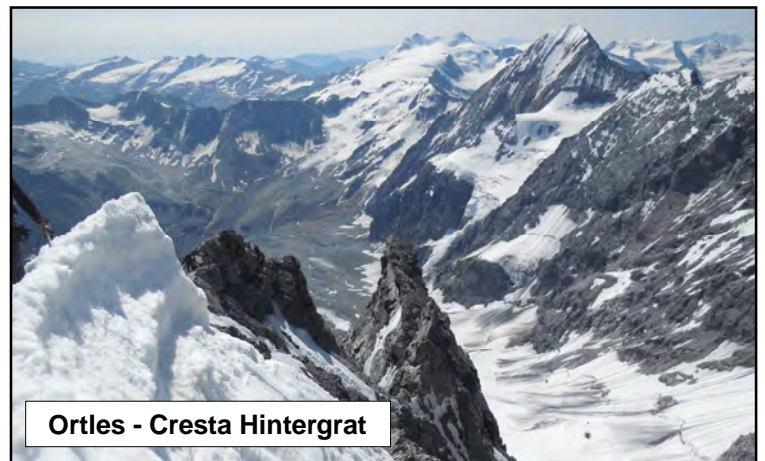

Cave di Oolite

Monti di Casto

Monte Cengio - Asiago

Isola d'Elba

Val Codera - Frasnedo

Cima Cadi - Monte Serodine

Bishorn 4.153 m.

Rifugio Curò

Rifugio Rosetta alle Pale di S. Martino

Rifugio Aviolo

Ferrata Minonzio allo Zuccone Campelli

Ottobrata in Oltrepò Pavese

**Ferrata Osa al Corno Rat - Corni di Canzo**

**M.te Casale - via Cristina**

**Falesia "alle Scale"**

**Dosso Alto - parete Ovest**

**Ferrata Medale**

**Ferrata Pisetta**

**Ortles - Cresta Hintergrat**

**Via Ferrata M. Torti**

**M.te Frisozzo - Canale Nord**

Dozzo dei Galli

Colbricon - Val Venegia